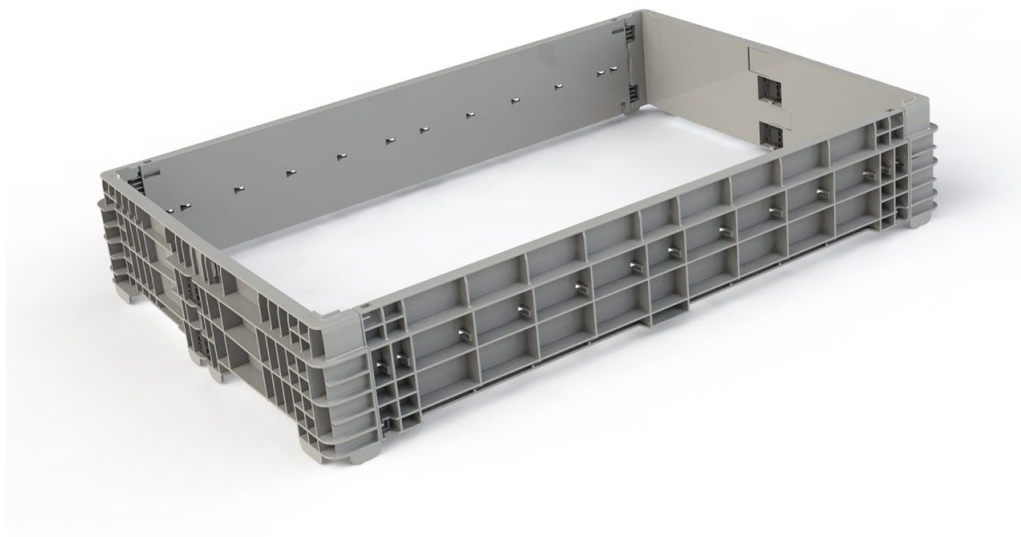

СКЛАДНОЙ ПЛАСТИКОВЫЙ БОРТ 1200X800X200

31.821.91

Описание

Складной пластиковый борт предназначен для сохранности продукции при хранении и транспортировке. Выгодная альтернатива деревянным бортам, т.к. пластиковые борты не подвержены гниению, плесневению, их легко мыть и хранить, а легкий вес позволяют перемещать борты без использования спецтехники.

Складные пластиковые борты легко соединяются друг с другом, что предоставляет возможность хранения товаров различных габаритов.

В сложенном виде занимают гораздо меньше места, что позволяет выгодно хранить и транспортировать используя как многооборотную тару.

Преимущества

- Экономия пространства при хранении и обратной транспортировке
- Габариты, оптимизированы под использование внутри торговых помещений
- Малый собственный вес
- Подходит для международных экспортных перевозок

Характеристики

Внешние размеры (мм)	1200x800x200	Картинка для ТУРБО	9483
Код номенклатуры IPlast	92148	Цвет	серый
Вес (кг)	5,8	Кол-во на паллете (шт)	52

Кол-во в еврофуре (шт)	1716	Материал	PP
Статическая нагрузка (кг)	1000		