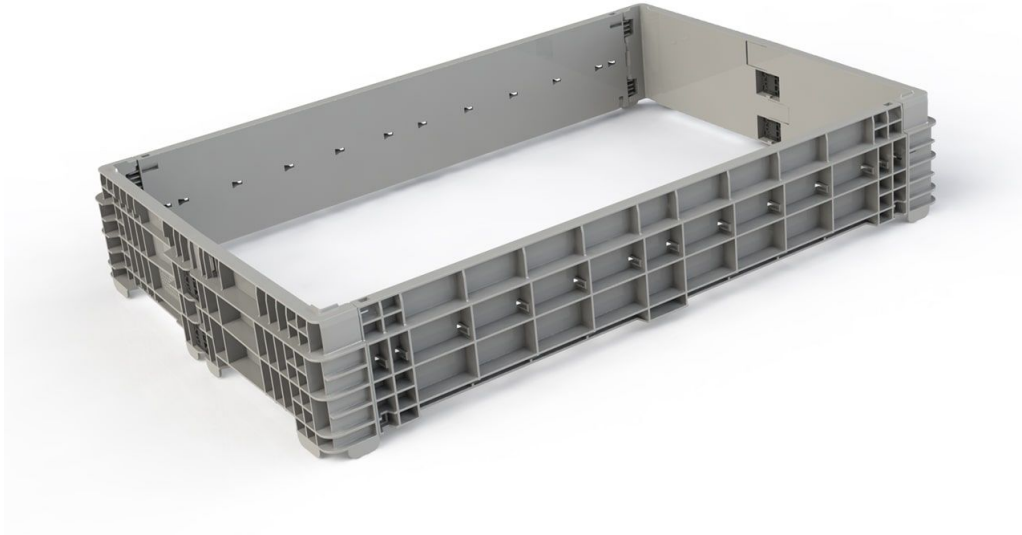

СКЛАДНОЙ ПЛАСТИКОВЫЙ БОРТ 1200X1000X200 УСИЛЕННЫЙ

31.822.91.C63

Описание

Складной пластиковый борт предназначен для сохранности продукции при хранении и транспортировке. Выгодная альтернатива деревянным бортам, т.к. пластиковые борты не подвержены гниению, плесневению, их легко мыть и хранить, а легкий вес позволяют перемещать борты без использования спецтехники.

Складные пластиковые борты легко соединяются друг с другом, что предоставляет возможность хранения товаров различных габаритов.

В сложенном виде занимают гораздо меньше места, что позволяет выгодно хранить и транспортировать используя как многооборотную тару.

Складной паллетный борт усиленный - изготовлен с добавлением металлической трубы по длинной стороне борта, что усиливает прочность паллетного борта.

Преимущества

- Экономия пространства при хранении и обратной транспортировке
- Габариты, оптимизированы под использование внутри торговых помещений
- Малый собственный вес
- Подходит для международных экспортных перевозок

Характеристики

Внешние размеры (мм)	1200x1000x200	Код номенклатуры IPlast	94066
----------------------	---------------	----------------------------	-------

Цвет	серый	Вес (кг)	6,2
Кол-во на паллете (шт)	64	Кол-во в еврофуре (шт)	1408
Материал	PP	Статическая нагрузка (кг)	1000